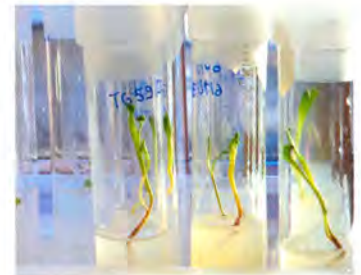

verso il gioco. L'ho pensato come una grande aula con il cielo come soffitto, dove i bimbi potranno toccare la corteccia degli alberi, veder sbocciare i fiori, assaporare i frutti appena raccolti. Le cassette sono nidi e pergolati di rami intrecciati, i movimenti di terra luoghi per arrampicarsi o scivolare».

A. M. BOTTICELLI

INFO: scuola Virgo Lauretana, tel. 035 2652183, direttrice Cristina Offredi, cell. 393 9243009.

PNEUMATICI PER PACCIAMARE

Si chiama Dunweed, arriva dall'Inghilterra ed è un nuovo materiale per pacciamare fatto di gomma granulare ricavata da pneumatici riciclati. **Disponibile in cinque colori** ottenuti con coloranti a base acquosa, questo prodotto ha il pregio di non assorbire acqua (quindi tutta l'umidità resta a disposizione delle piante), asciuga in fretta e non attira animali, compresi gli insetti. **Può essere acquistato on line.** Suo testimonial in Gran Bretagna è Kim Wilde (**a lato**), ex regina del pop, oggi apprezzata garden designer. **INFO:** www.dunweed.co.uk